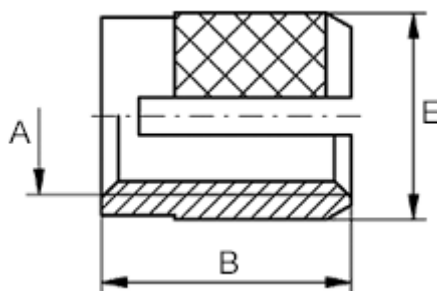

Varenummer: 12841000035800  
Beskrivelse: KLEE-coil 841 000 035.800  
M3,5 Messing

## Mål

---

Anbefalet hul diameter = 4,7 til 4,8

Indvendigt gevind A = M3,5

Længde B = 6.4

Mindsteafstand til kant = 3.6

Udvendig diameter E = 5.10